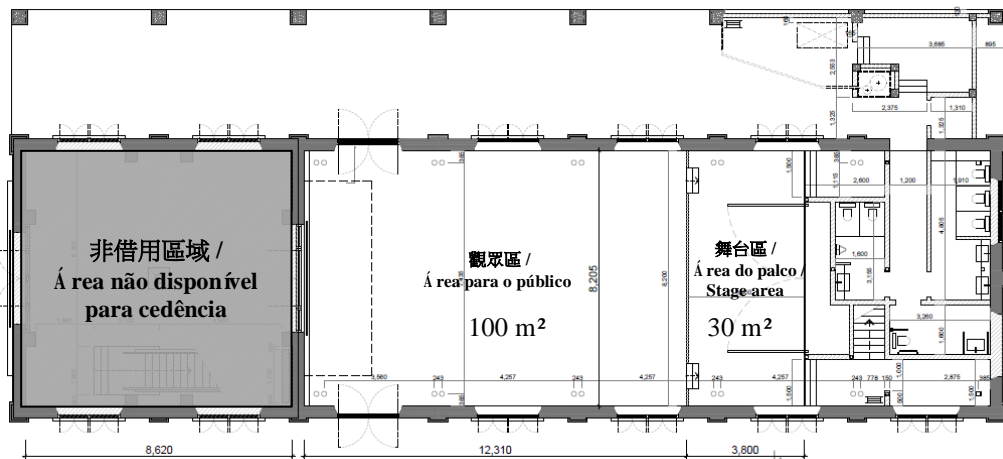

澳門特別行政區政府  
Governo da Região Administrativa Especial de Macau  
文化局  
Instituto Cultural

澳門當代藝術中心·海事工房 2 號演出場地借用計劃空間借用範圍示意圖 /

Programa de Cedência do Espaço de Espectáculos do Centro de Arte Contemporânea de Macau - Oficinas Navais N.º 2

Delimitação gráfica das áreas cedidas /

場地平面圖 / Planta do Local

一層平面圖 /  
Planta do 1.º piso

夾層平面圖 /  
Planta do mezanino

場地側面圖 / Perfil do Local