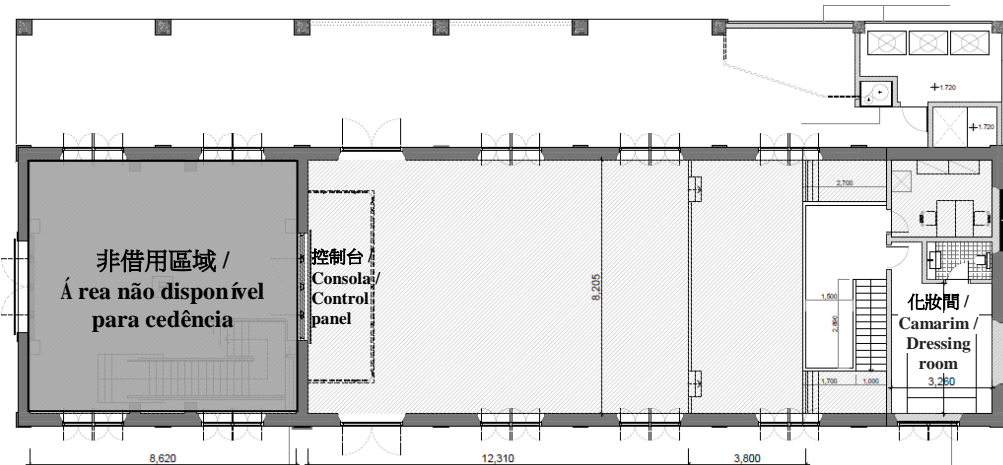

澳門特別行政區政府  
Governo da Região Administrativa Especial de Macau  
文化局  
Instituto Cultural

澳門當代藝術中心·海事工房 2 號演出場地借用計劃空間借用範圍示意圖 /

Programa de Cedência do Espaço de Espectáculos do Centro de Arte Contemporânea de Macau - Oficinas Navais N.º 2

Delimitação gráfica das áreas cedidas /

場地平面圖 / Planta do Local

一層平面圖 /  
Planta do 1.º piso

夾層平面圖 /  
Planta do mezanino

場地側面圖 / Perfil do Local