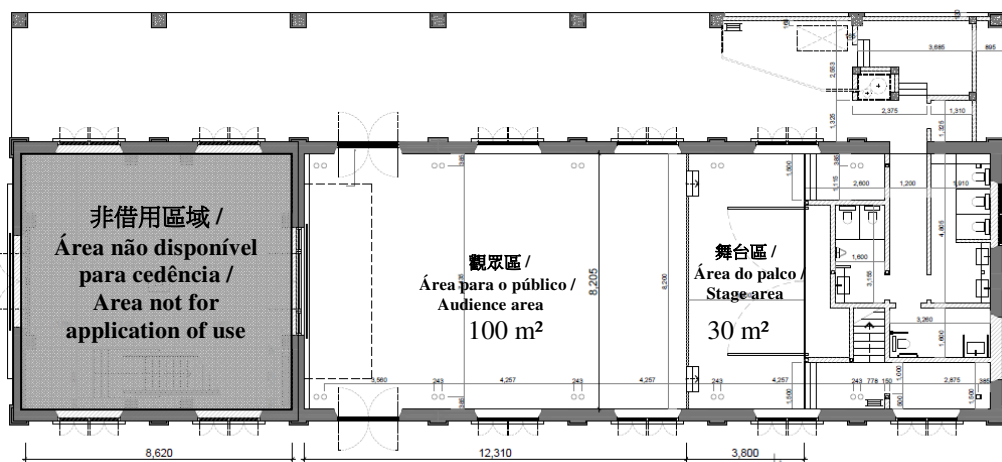

澳門特別行政區政府
Governo da Região Administrativa Especial de Macau
文化局
Instituto Cultural

澳門當代藝術中心·海事工房 2 號演出場地臨時借用計劃場地借用範圍示意圖 /

Programa de Cedência Temporária do Espaço de Espectáculos do Centro de Arte Contemporânea de Macau - Oficinas Navais N.º 2

Delimitação gráfica das áreas disponíveis para cedência /

Temporary Performance Venue Borrowing Programme of Navy Yard No.2 - Contemporary Art Center
Diagram of the Borrowing Area

場地平面圖 / Planta do Local / Floor Plan of Venue

一層平面圖 /
Planta do 1.º piso /
Floor plan of first floor

夾層平面圖 /
Planta do mezanino /
Mezzanine floor plan

場地側面圖 / Perfil do Local / Section Plan of Venue