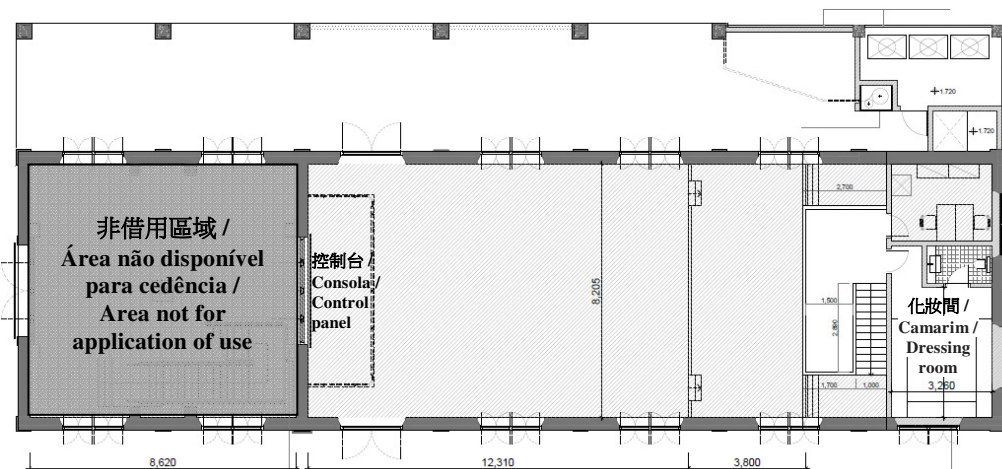

澳門特別行政區政府
Governo da Região Administrativa Especial de Macau
文化局
Instituto Cultural

澳門當代藝術中心·海事工房 2 號演出場地臨時借用計劃場地借用範圍示意圖 /

Programa de Cedência Temporária do Espaço de Espectáculos do Centro de Arte Contemporânea de Macau - Oficinas Navais N.º 2

Delimitação gráfica das áreas disponíveis para cedência /

Temporary Performance Venue Borrowing Programme of Navy Yard No.2 - Contemporary Art Center
Diagram of the Borrowing Area

場地平面圖 / Planta do Local / Floor Plan of Venue

一層平面圖 /
Planta do 1.º piso /
Floor plan of first floor

夾層平面圖 /
Planta do mezanino /
Mezzanine floor plan

場地側面圖 / Perfil do Local / Section Plan of Venue