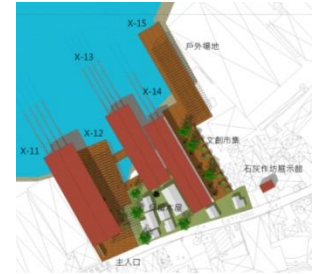

荔枝碗船廠片區局部活化利用

活化方向：
文創市集、船隻展示、造船工作坊、舊船排展示、主題遊樂區、博覽館

圖例
LEGENDA

場所
Sítio

緩衝區
Zona de protecção

X-4現況

X-8現況

X-13現況

荔枝碗船廠片區局部活化利用

活化範圍不包括此區域

荔枝碗船廠片區局部活化利用

集文創市集、休閒廣場、多功能活動空間及石灰廠展示館等功能。

市民活動休閒場地

多功能活動空間

休閒廣場

工作計劃：

- 現時正進行初步規劃；
- 根據規劃進行相關活化工程；

目標：

- 打造為一片集文創市集、休閒廣場、多功能活動空間及石灰廠展示館等功能的場地，供市民休憩活動之用。

- END -