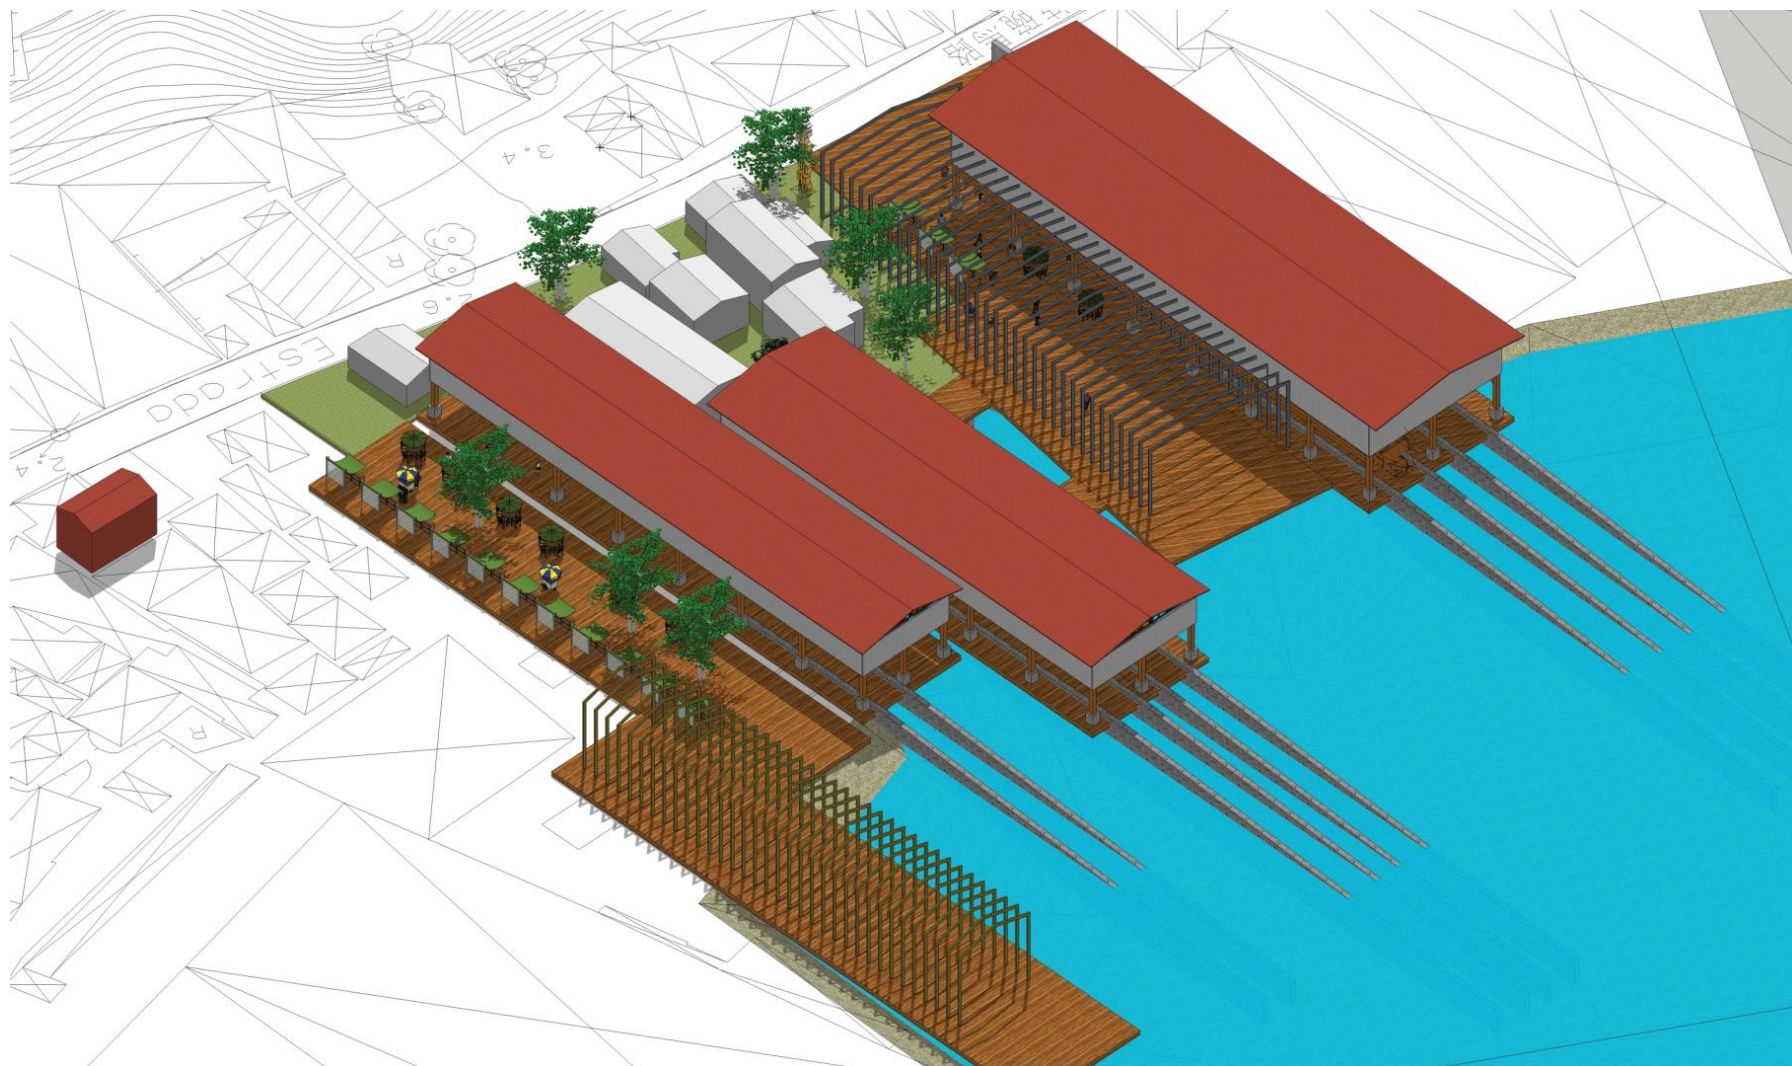

荔枝碗船廠片區局部活化利用

活化方向：
文創市集、船隻展示、造船工作坊、舊船排展示、主題遊樂區、博覽館

圖例
LEGENDA

場所
Sítio

緩衝區
Zona de protecção

X-4現況

X-8現況

X-13現況

荔枝碗船廠片區局部活化利用

活化範圍不包括此區域

荔枝碗船廠片區局部活化利用

集文創市集、休閒廣場、多功能活動空間及石灰廠展示館等功能。

市民活動休閒場地

多功能活動空間

休閒廣場

工作計劃：

- 現時正進行初步規劃；
- 根據規劃進行相關活化工程；

目標：

- 打造為一片集文創市集、休閒廣場、多功能活動空間及石灰廠展示館等功能的場地，供市民休憩活動之用。

- END -