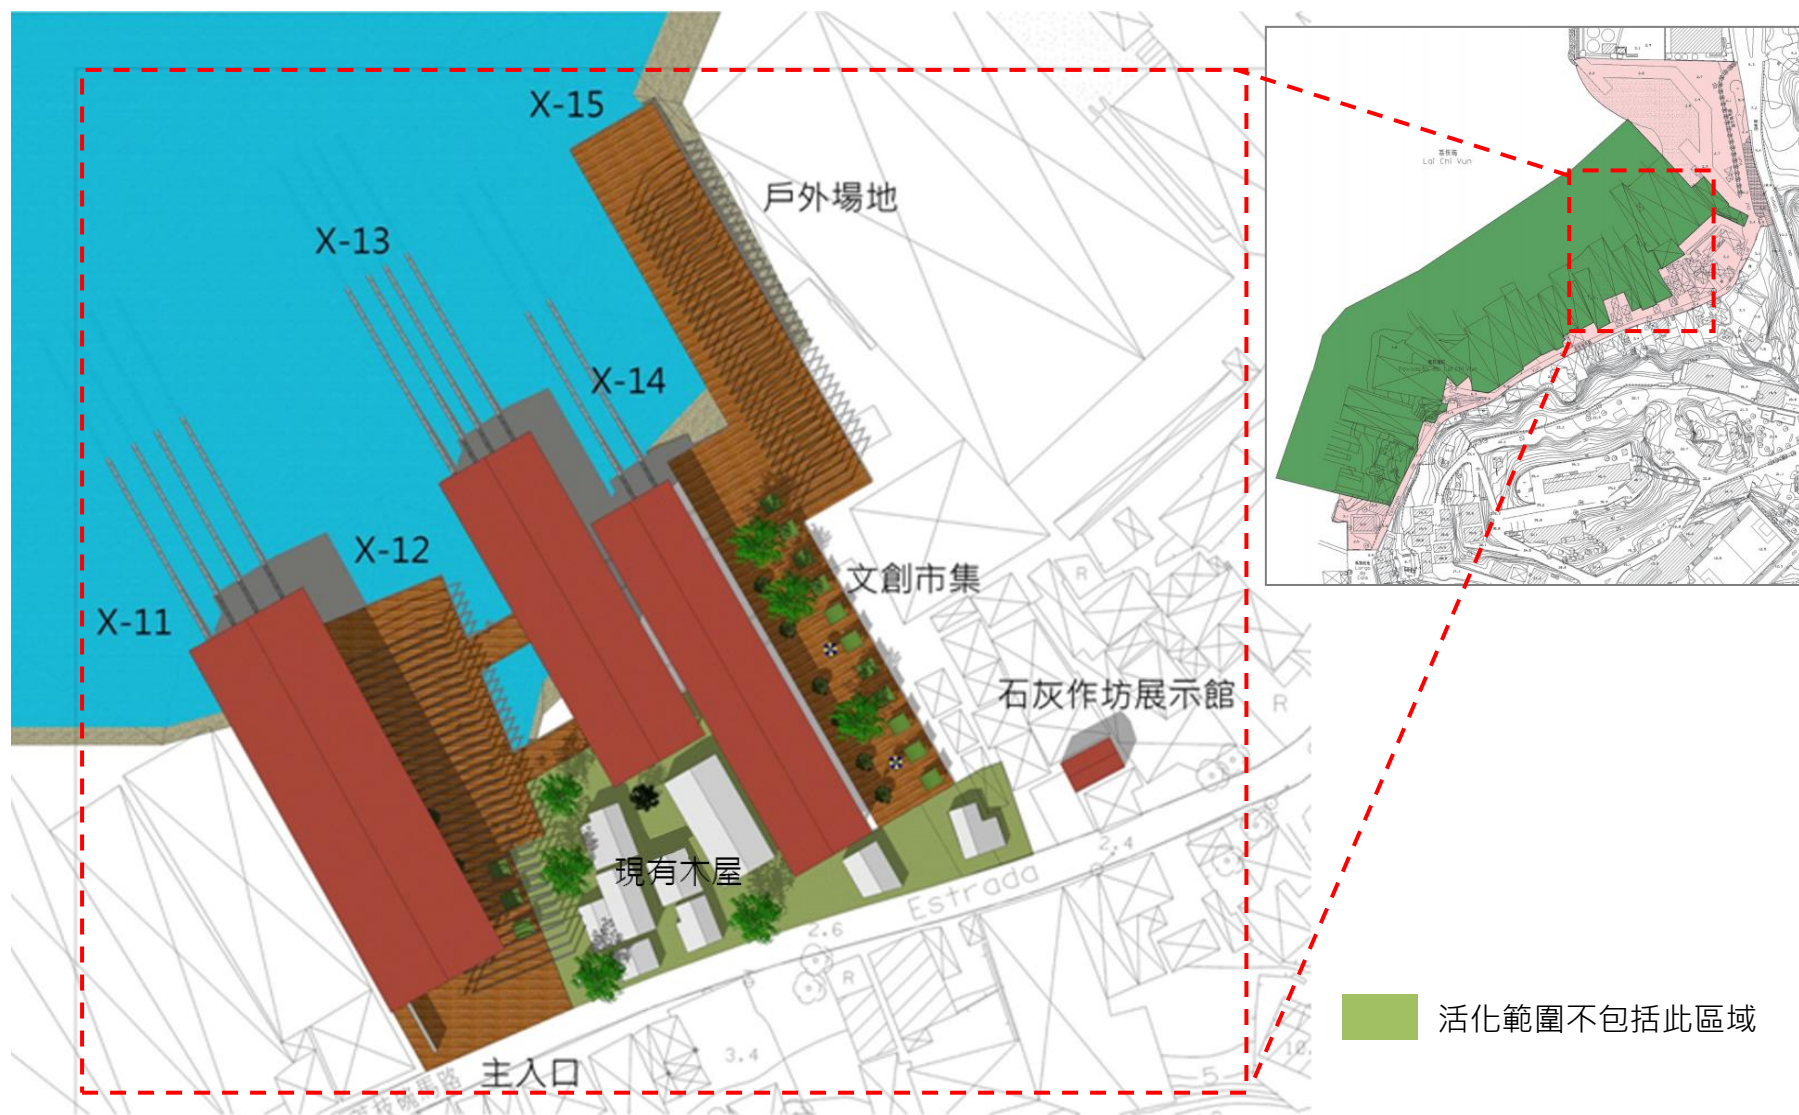

荔枝碗船廠片區局部活化利用

活化方向：
文創市集、船隻展示、造船工作坊、舊船排展示、主題遊樂區、博覽館

圖例
LEGENDA

場所
Sítio

緩衝區
Zona de protecção

X-4現況

X-8現況

X-13現況

荔枝碗船廠片區局部活化利用

活化範圍不包括此區域

荔枝碗船廠片區局部活化利用

集文創市集、休閒廣場、多功能活動空間及石灰廠展示館等功能。

市民活動休閒場地

多功能活動空間

休閒廣場

工作計劃：

- 現時正進行初步規劃；
- 根據規劃進行相關活化工程；

目標：

- 打造為一片集文創市集、休閒廣場、多功能活動空間及石灰廠展示館等功能的場地，供市民休憩活動之用。

- END -