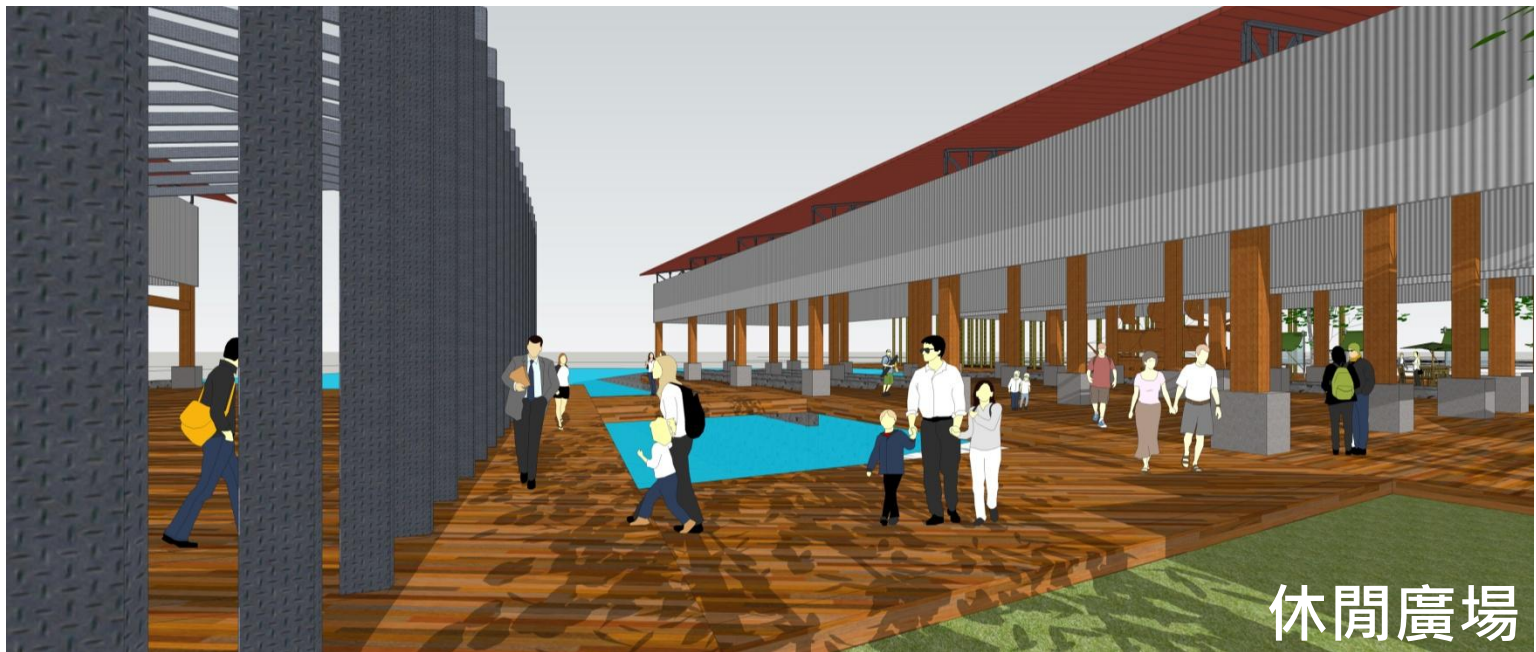

荔枝碗船廠片區局部活化利用

活化範圍不包括此區域

荔枝碗船廠片區局部活化利用

集文創市集、休閒廣場、多功能活動空間及石灰廠展示館等功能。

市民活動休閒場地

多功能活動空間

休閒廣場

工作計劃：

- 現時正進行初步規劃；
- 根據規劃進行相關活化工程；

目標：

- 打造為一片集文創市集、休閒廣場、多功能活動空間及石灰廠展示館等功能的場地，供市民休憩活動之用。

- END -