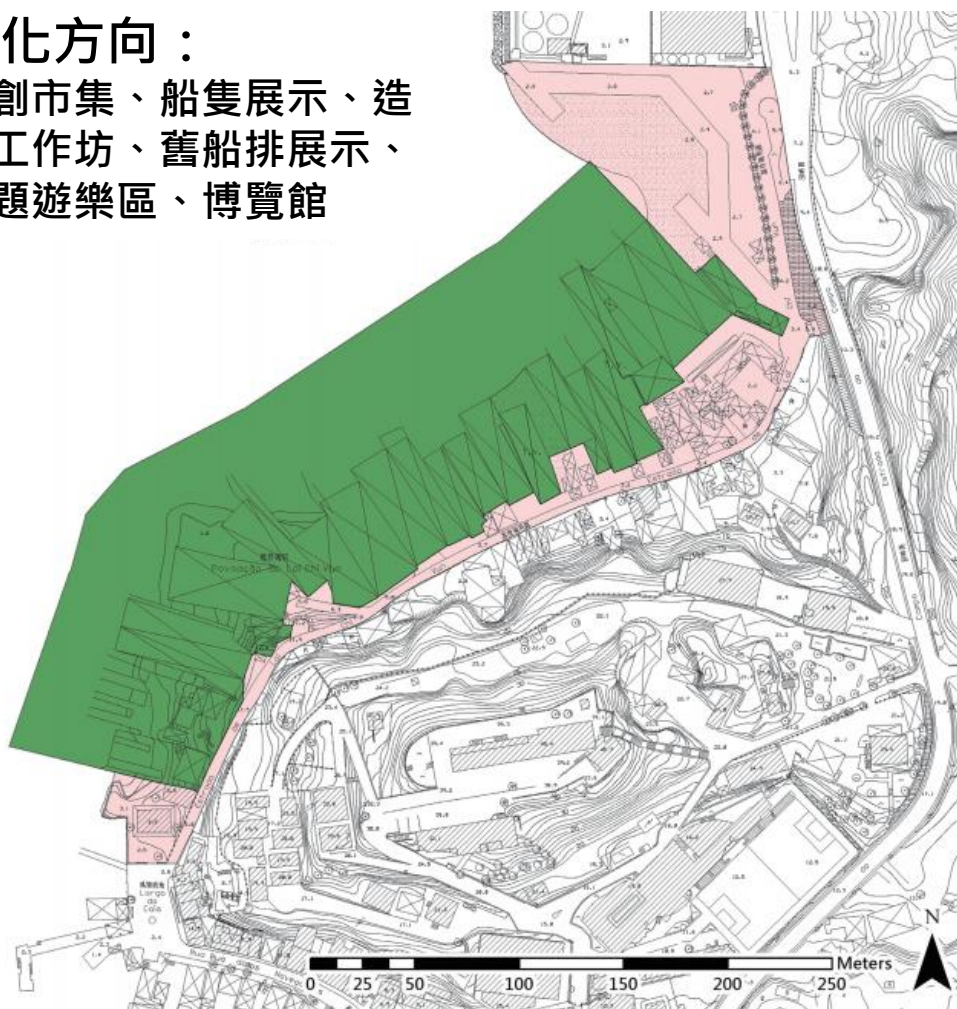

荔枝碗船廠片區局部活化利用

活化方向：
文創市集、船隻展示、造船工作坊、舊船排展示、主題遊樂區、博覽館

圖例
LEGENDA

場所
Sítio

緩衝區
Zona de protecção

X-4現況

X-8現況

X-13現況

荔枝碗船廠片區局部活化利用

活化範圍不包括此區域

荔枝碗船廠片區局部活化利用

集文創市集、休閒廣場、多功能活動空間及石灰廠展示館等功能。

市民活動休閒場地

多功能活動空間

休閒廣場

工作計劃：

- 現時正進行初步規劃；
- 根據規劃進行相關活化工程；

目標：

- 打造為一片集文創市集、休閒廣場、多功能活動空間及石灰廠展示館等功能的場地，供市民休憩活動之用。

- END -