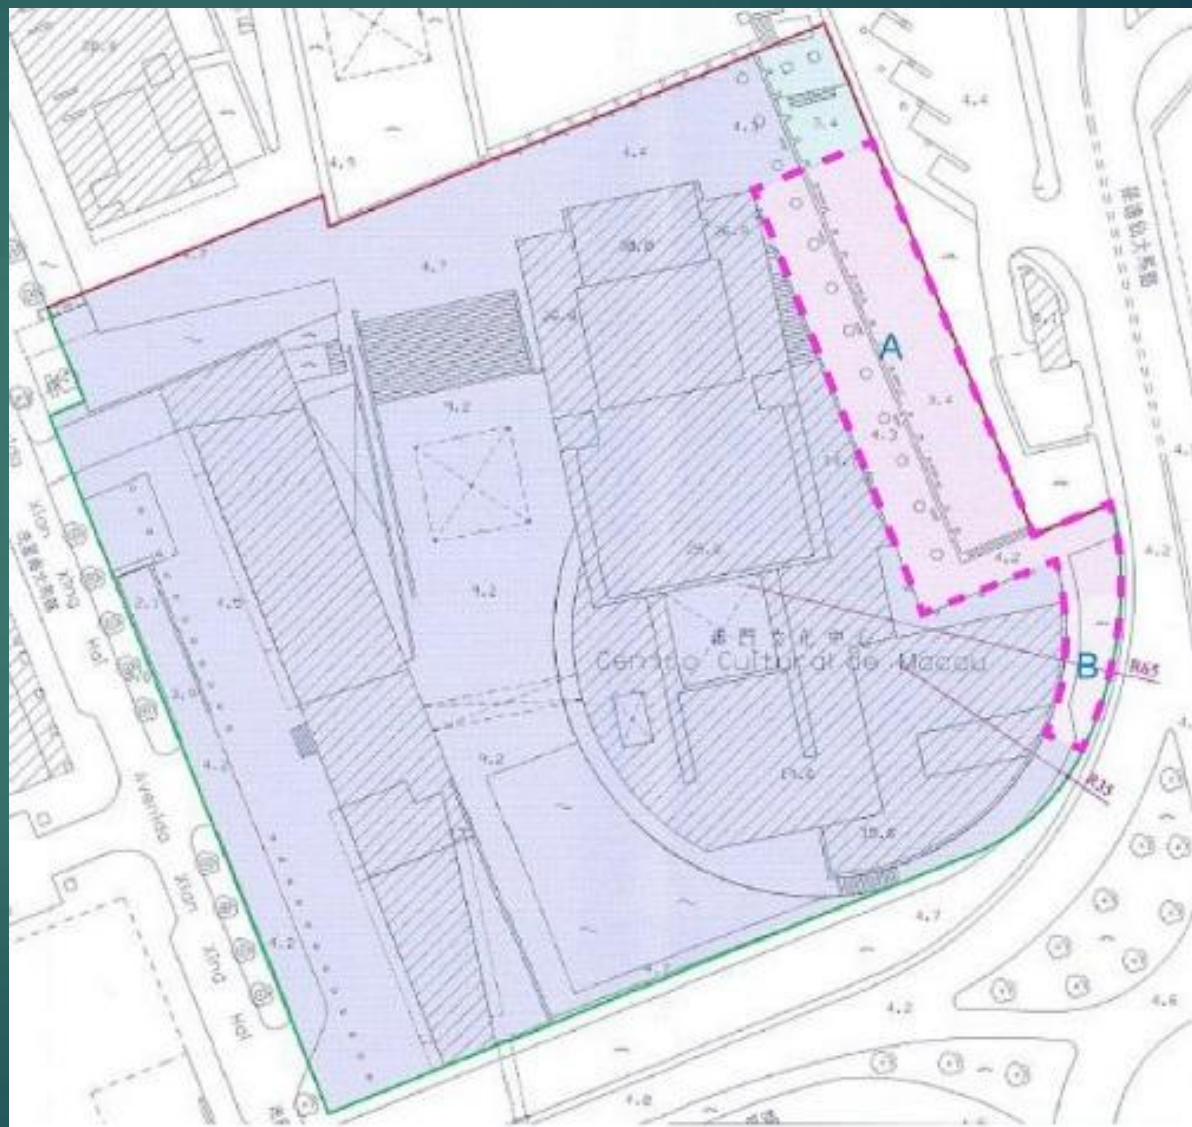

澳門文化中心黑盒劇場
Teatro da Caixa Negra do
Centro Cultural de Macau

位置 Localização

- 黑盒劇場位於澳門文化中心劇院大樓與孫逸仙大馬路之間的一幅規劃地段
- 佔地面積約2230平方米
- 建築物之高度限制為15米
- O Teatro da Caixa Negra do Centro Cultural de Macau está situado num lote de terreno dentro o edifício do seu Grande Auditório e a Av. Dr. Sun Yat-Sem.
- Tem uma área de cerca de 2 230m².
- O limite máximo do edifício é de 15 metros.

效果圖 Diagrama de efeito

空間規劃 Planeamento dos espaços

- 地面層設有多功能室（可供綵排與小型展演）、化妝間、淋浴間、卸貨區、儲物空間以及設備間；
- 一樓設有兩個分別可容納140及160人之小型劇場、後台區、迅速換妝間
- 零層及一樓均有通道連接至劇院大樓
- No rés-do-chão: estão instalados a Sala Multifuncional (disponível para ensaio, exposições e espectáculos de pequenas dimensões), as salas de maquilhagem, as casas de banho com chuveiro, a zona de descarga de mercadorias, o armazém e a sala de equipamentos;
- No 1.º andar: estão instalados dois pequenos teatros de lotações de 140 e 160 lugares sentados, respectivamente, a zona dos bastidores e as salas de maquilhagem urgente.
- No rés-do-chão e no 1.º andar: há acesso ao edifício do teatro.

進度安排 Programação

設計階段：
2020年年中至2021年上半年

工程方面將交由工務部門進行

舊法院黑盒劇場會使用至新黑盒劇場啟用為止，兩者無縫對接。

Fase de design:
Do meado de 2020 até ao 1.º semestre de 2021

As respeitantes obras serão executadas pelos serviços de obras públicas

O Teatro da Caixa Negra no Edifício do Antigo Tribunal mantém o funcionamento até à inauguração do novo Teatro da Caixa Negra, devendo a conexão entre os dois ser perfeita, sem interrupção.